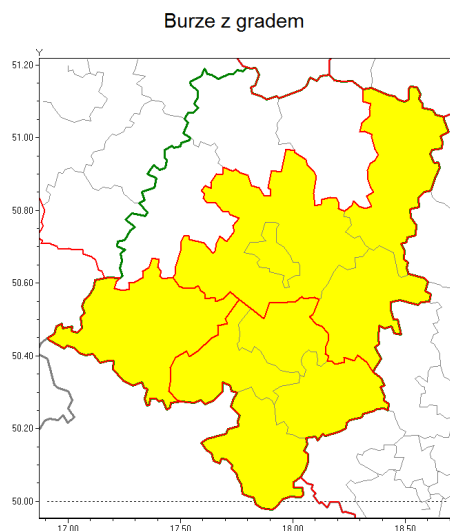

Zasięg ostrzeżenia w województwie

Ostrzeżenie meteorologiczne Nr 36

Nazwa biura	IMGW-PIB Biuro Prognoz Meteorologicznych we Wrocławiu
Zjawisko/stopień zagrożenia	Burze z gradem/ 1
Obszar	województwo opolskie powiat nyski
Ważność	od godz. 18:00 dnia 20.06.2019 do godz. 21:00 dnia 20.06.2019
Przebieg	Prognozuje się wystąpienie burz z opadami deszczu miejscami od 10 mm do 15 mm, lokalnie do 30 mm oraz porywami wiatru do 70 km/h. Miejscami może liwy grad.
Prawdopodobieństwo wystąpienia zjawiska(%)	80%
Uwagi	Brak.
Dyrektor synoptyk IMGW-PIB	Barbara Wrona
Godzina i data wydania	godz. 17:34 dnia 20.06.2019
SMS	IMGW-PIB OSTRZEŻENIE: BURZE Z GRADEM/1 opolskie/nyski od 18:00/20.06 do 21:00/20.06.2019 deszcz 30 mm, może liwy grad, porywy 70 km/h.