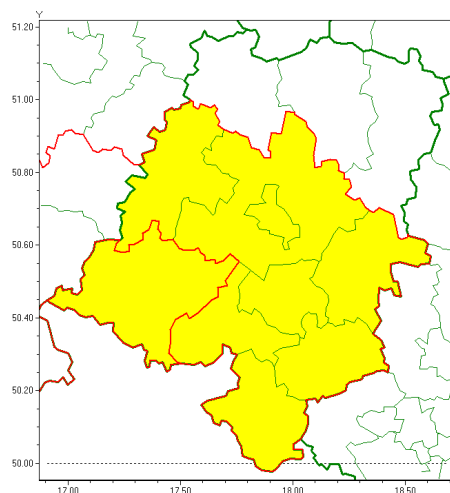

www: www.imgw.pl

Zasięg ostrzeżenia w województwie

Burze z gradem

Ostrzeżenie meteorologiczne Nr 34

Nazwa biura	IMGW-PIB Biuro Prognoz Meteorologicznych we Wrocławiu
Zjawisko/stopień zagrożenia	Burze z gradem/ 1
Obszar	województwo opolskie powiat nyski
Ważność	od godz. 14:00 dnia 04.06.2020 do godz. 24:00 dnia 04.06.2020
Przebieg	Prognozuje się wystąpienie burz z opadami deszczu od 10 mm do 20 mm, miejscami 30 mm oraz porywami wiatru do 75 km/h. Miejscami możliwe liwy grad.
Prawdopodobieństwo wystąpienia zjawiska(%)	85%
Uwagi	Brak.
Dyrektor synoptyk IMGW-PIB	Piotr Ojrzyski
Godzina i data wydania	godz. 12:38 dnia 04.06.2020
SMS	IMGW-PIB OSTRZEŻENIE: BURZE Z GRADEM/1 opolskie/nyski od 14:00/04.06 do 24:00/04.06.2020 deszcz 30 mm, porywy 75 km/h.