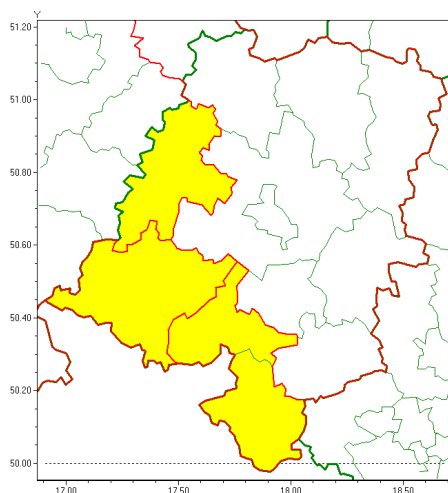

www: www.imgw.pl

Zasięg ostrzeżenia w województwie

Burze z gradem

Ostrzeżenie meteorologiczne Nr 48

Nazwa biura	IMGW-PIB Biuro Prognoz Meteorologicznych we Wrocławiu
Zjawisko/stopień zagrożenia	Burze z gradem/ 1
Obszar	województwo opolskie powiat nyski
Ważność	od godz. 16:00 dnia 01.07.2020 do godz. 06:00 dnia 02.07.2020
Przebieg	Prognozuje się wystąpienie burz z opadami deszczu miejscami od 20 mm do 30 mm, lokalnie do 40 mm oraz porywami wiatru do 90 km/h. Miejscami grad.
Prawdopodobieństwo wystąpienia zjawiska(%)	85%
Uwagi	Brak.
Dyrektor synoptyk IMGW-PIB	Edyta Socha
Godzina i data wydania	godz. 13:09 dnia 01.07.2020
SMS	IMGW-PIB OSTRZEŻENIE: BURZE Z GRADEM/1 opolskie/nyski od 16:00/01.07 do 06:00/02.07.2020 deszcz 40 mm, porywy 90 km/h.